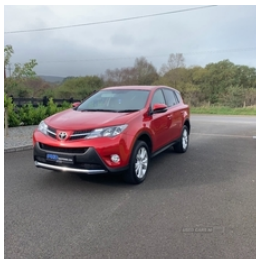

## Toyota RAV4 2.2 D-4D Icon 5dr | Apr 2013

4X4

### £10,250

<b>Miles:</b>	84820
<b>Fuel Type:</b>	Diesel
<b>Transmission:</b>	Manual
<b>Colour:</b>	Vermillion
<b>Engine Size:</b>	2231
<b>CO2 Emission:</b>	149
<b>Tax Band:</b>	F (£170 p/a)
<b>Body Style:</b>	Sport utility vehicle
<b>Insurance</b>	29E
<b>group:</b>	
<b>Reg:</b>	WHZ6057