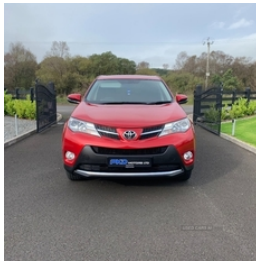

## Toyota RAV4 2.2 D-4D Icon 5dr | Apr 2013

4X4

### £10,250

<b>Miles:</b>	84820
<b>Fuel Type:</b>	Diesel
<b>Transmission:</b>	Manual
<b>Colour:</b>	Vermillion
<b>Engine Size:</b>	2231
<b>CO2 Emission:</b>	149
<b>Tax Band:</b>	F (£170 p/a)
<b>Body Style:</b>	Sport utility vehicle
<b>Insurance</b>	29E
<b>group:</b>	
<b>Reg:</b>	WHZ6057